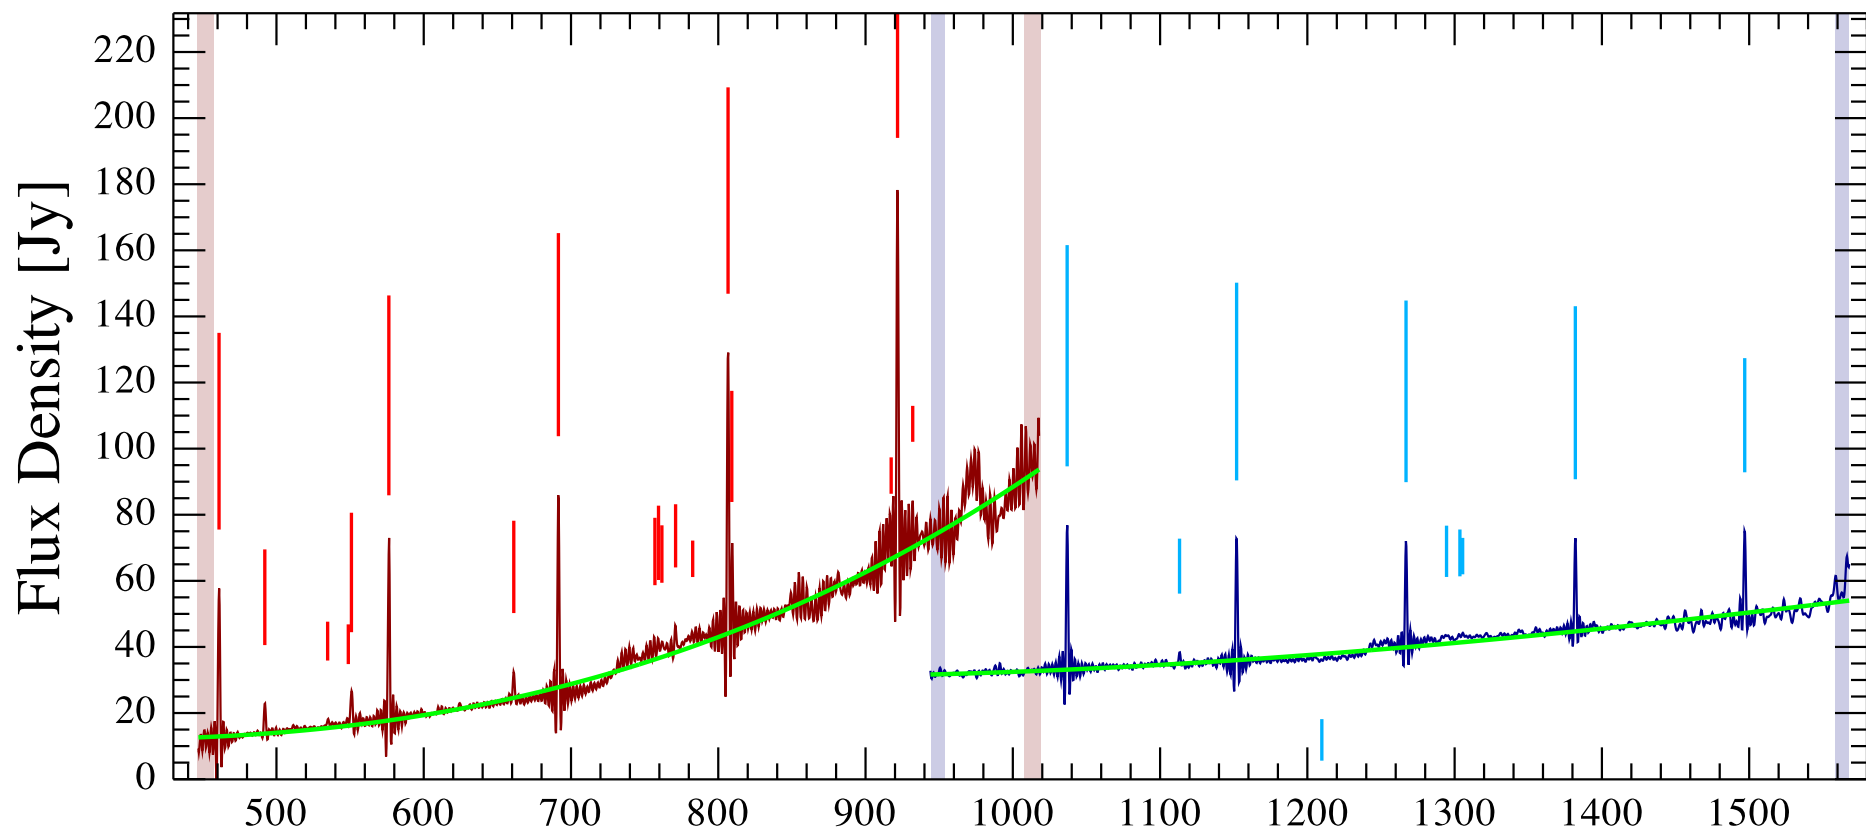

R CrA IRS 5 Observation ID 1342253646; (18/10)

R CrA IRS 5 Observation ID 1342253646; (14/10)