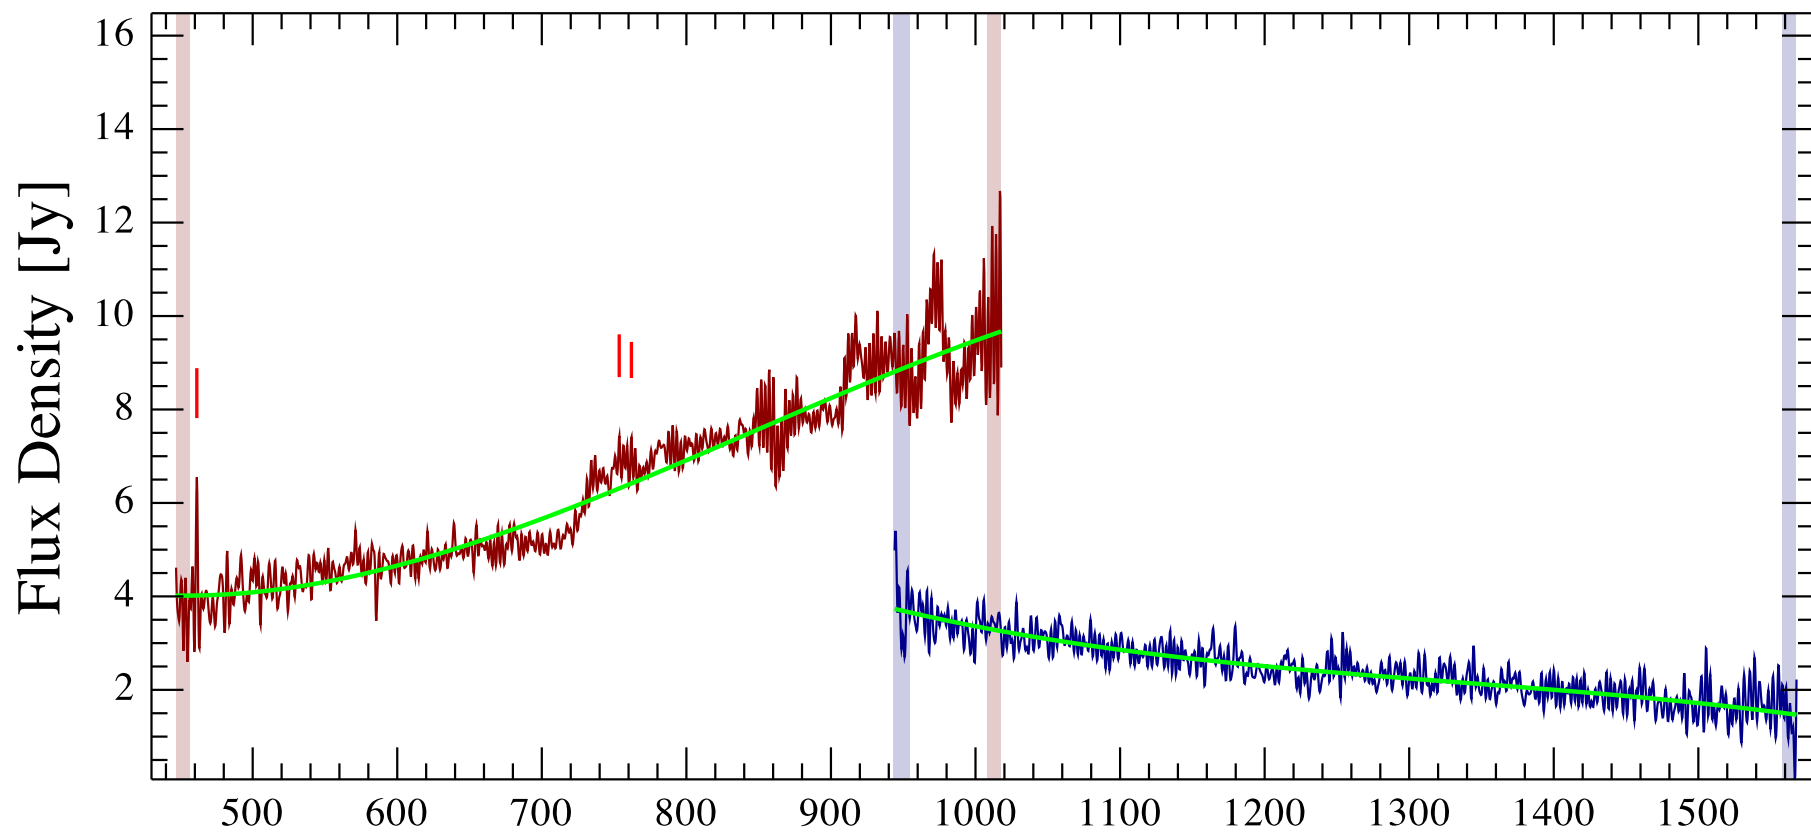

CB244-SMM2 Observation ID 1342245123; (3/0)

CB244-SMM2 Observation ID 1342245123; (1/0)