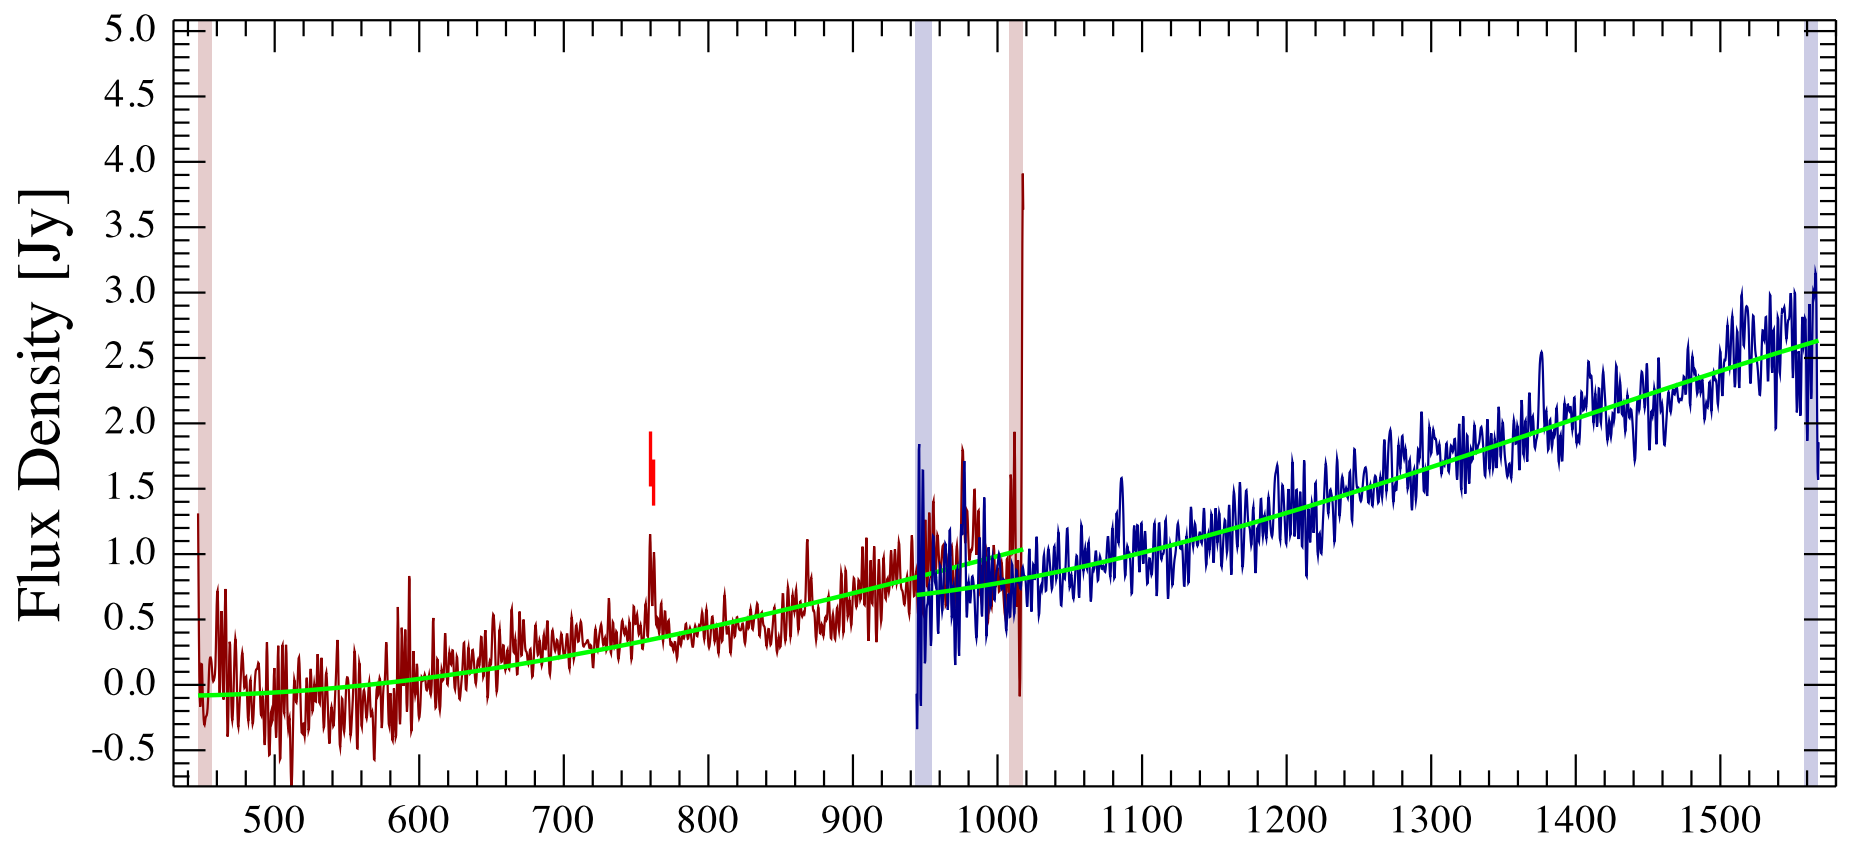

IRAS 19254-7245 Observation ID 1342231039; (2/0)

IRAS 19254-7245 Observation ID 1342231039; (2/0)