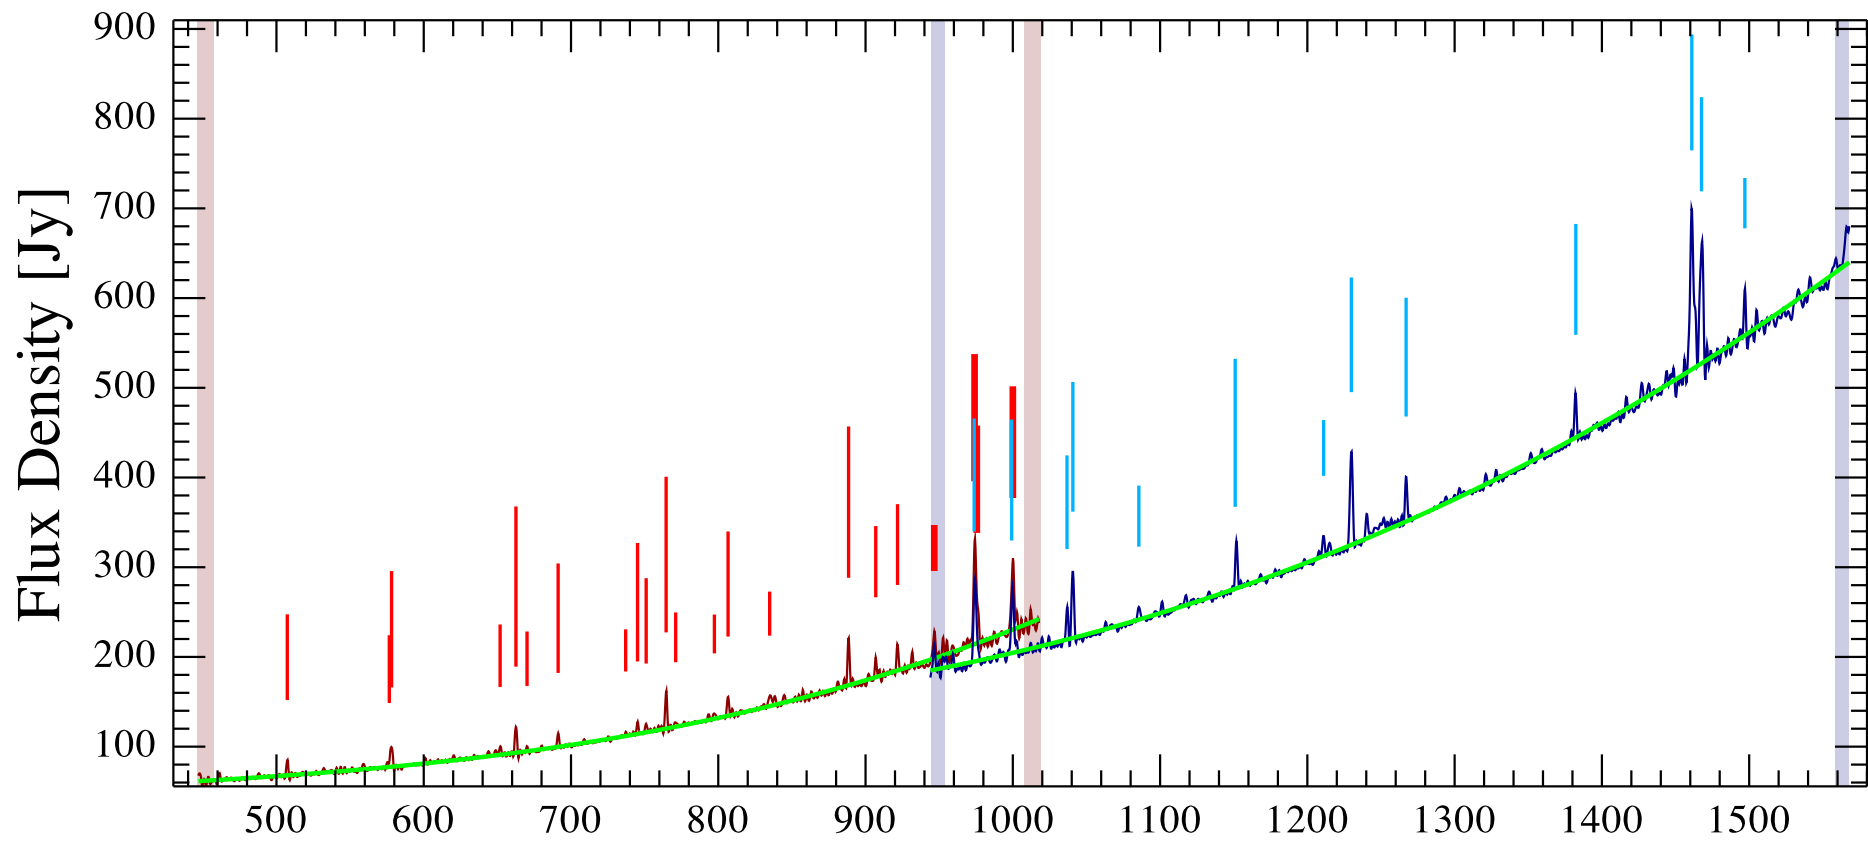

Eta Car Observation ID 1342228699; (22/13)

Eta Car Observation ID 1342228699; (22/13)