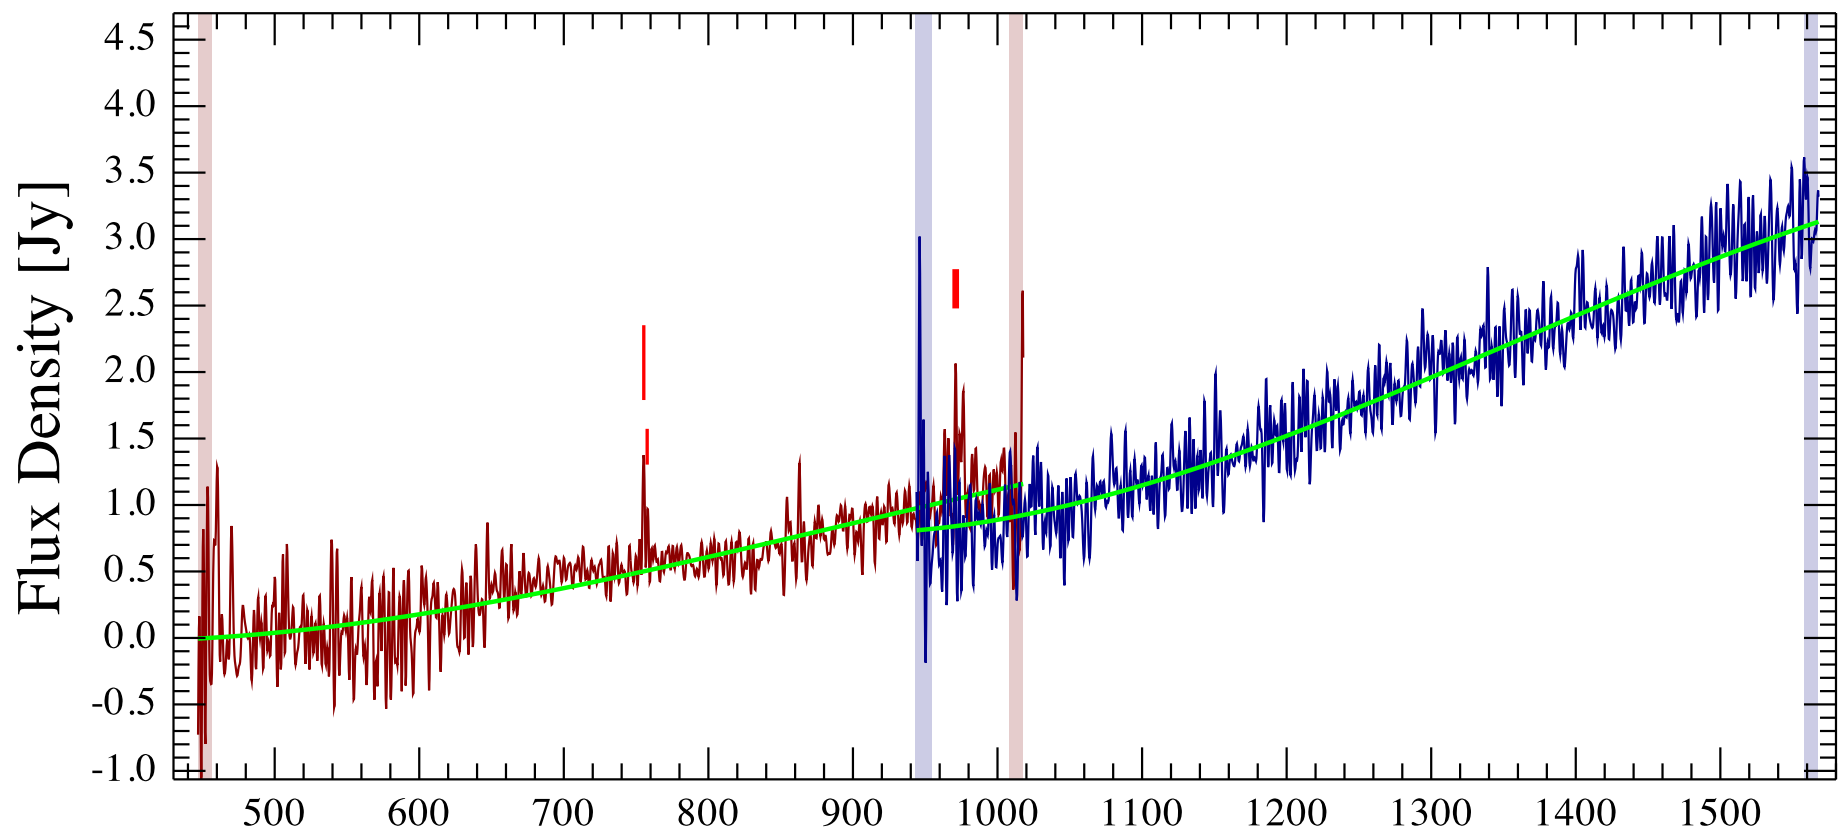

IRAS 14378-3651 Observation ID 1342227456; (3/0)

IRAS 14378-3651 Observation ID 1342227456; (1/0)