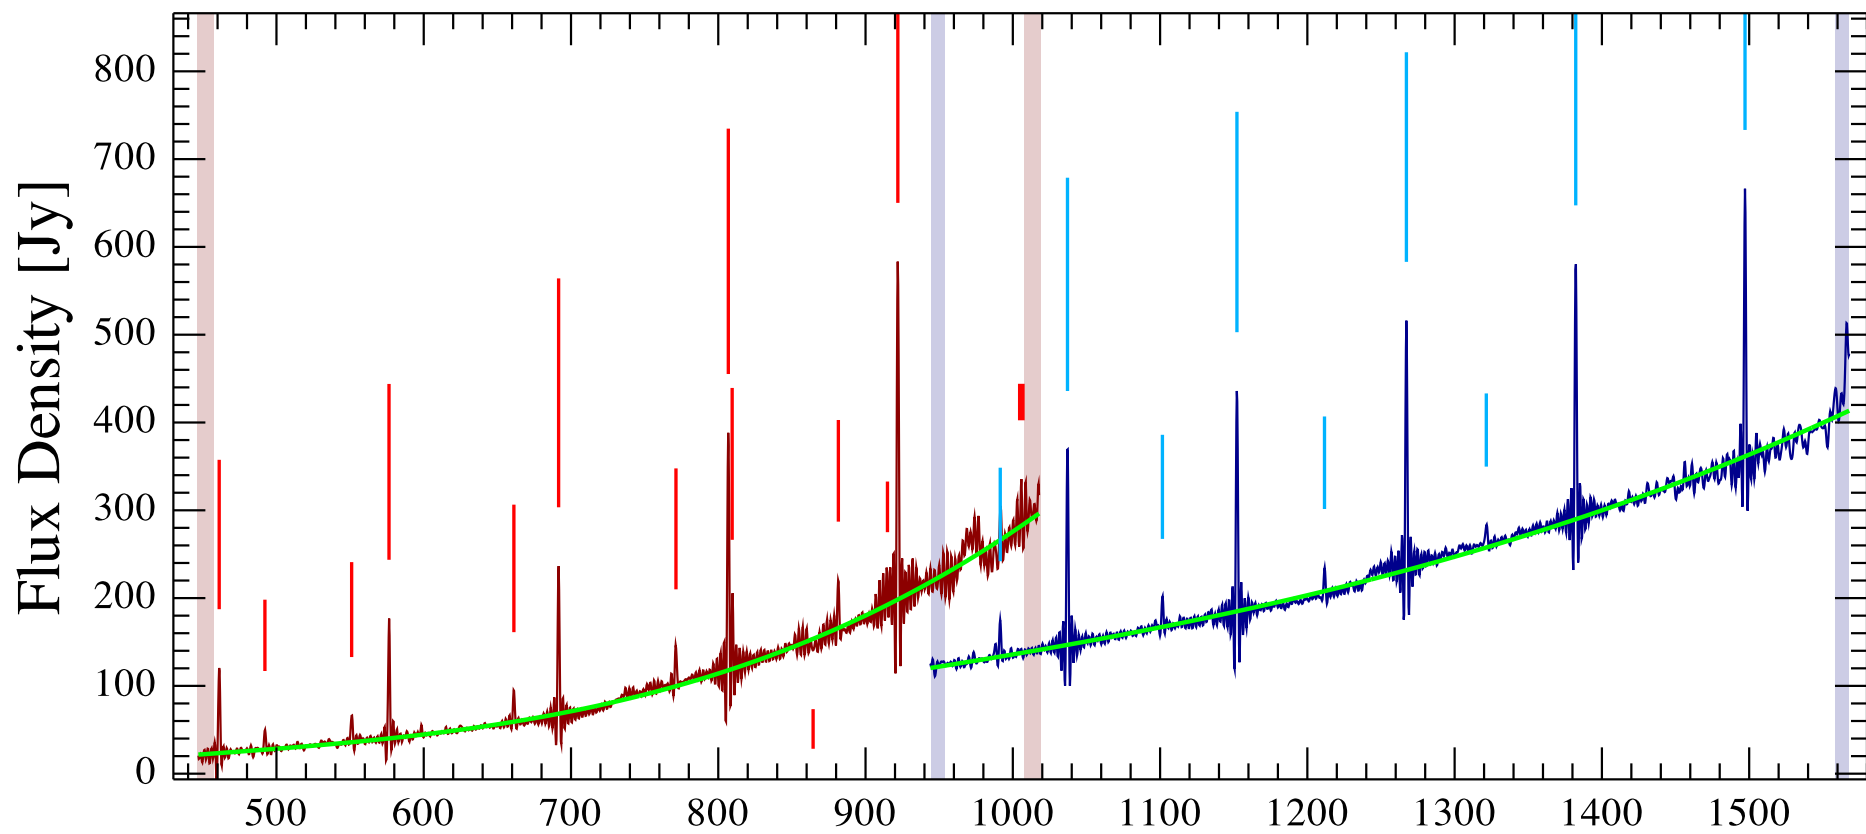

IRAS 23133+6050 Observation ID 1342227453; (14/9)

IRAS 23133+6050 Observation ID 1342227453; (14/12)