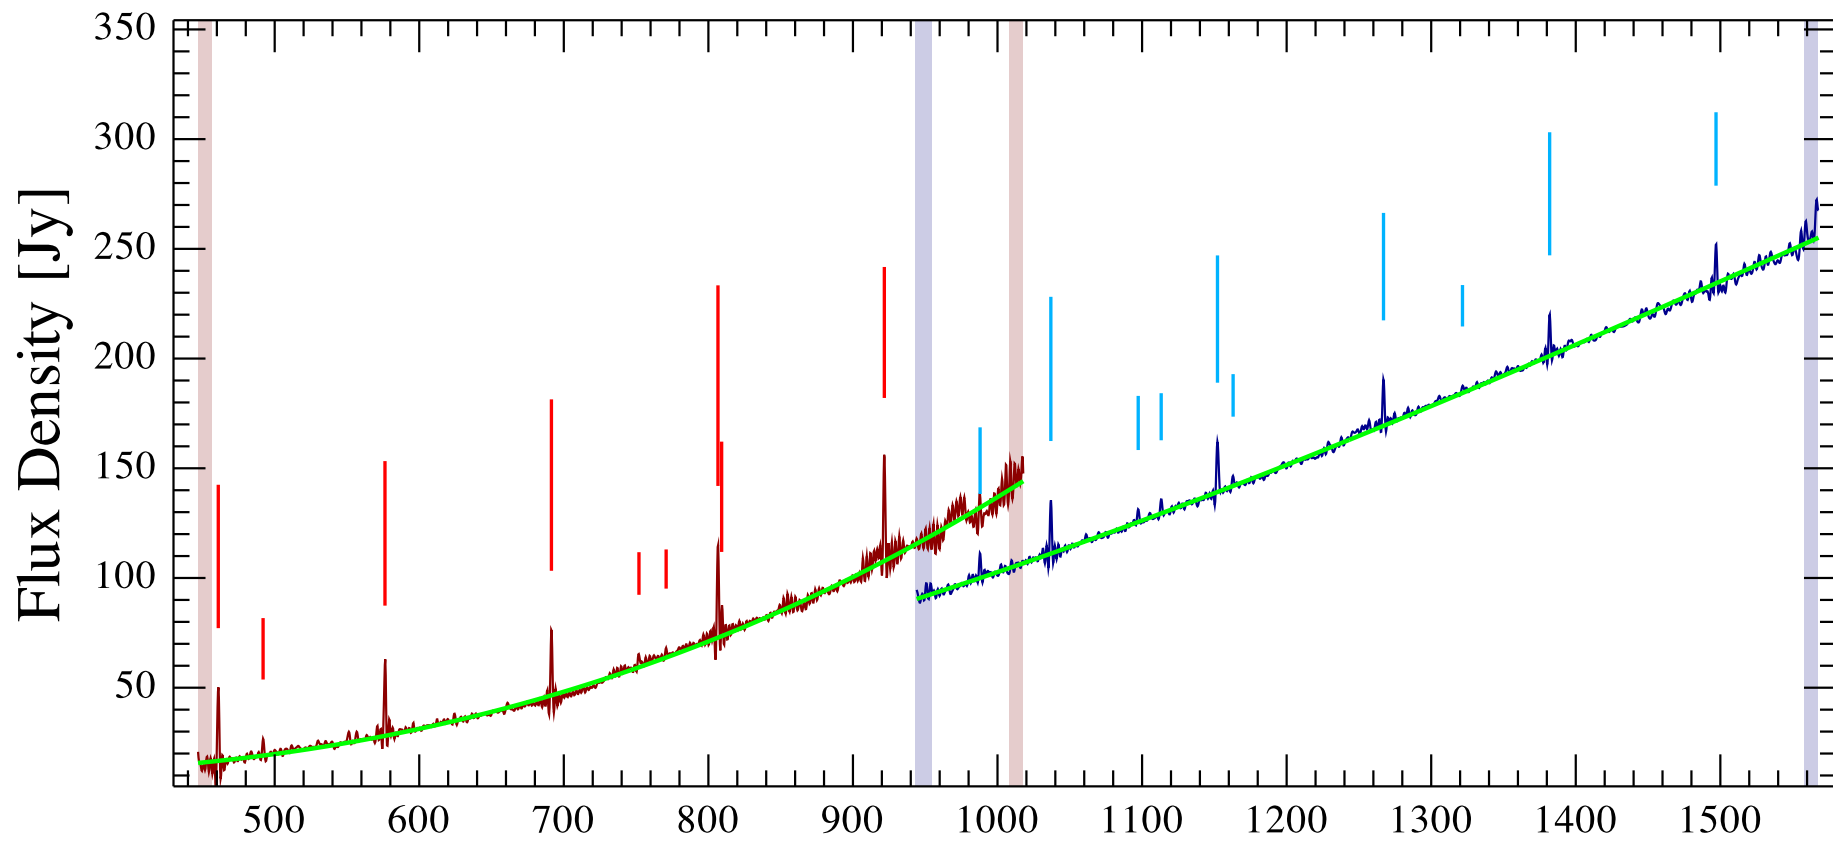

NGC1333_IRAS2A Observation ID 1342213372; (9/10)

NGC1333_IRAS2A Observation ID 1342213372; (8/11)