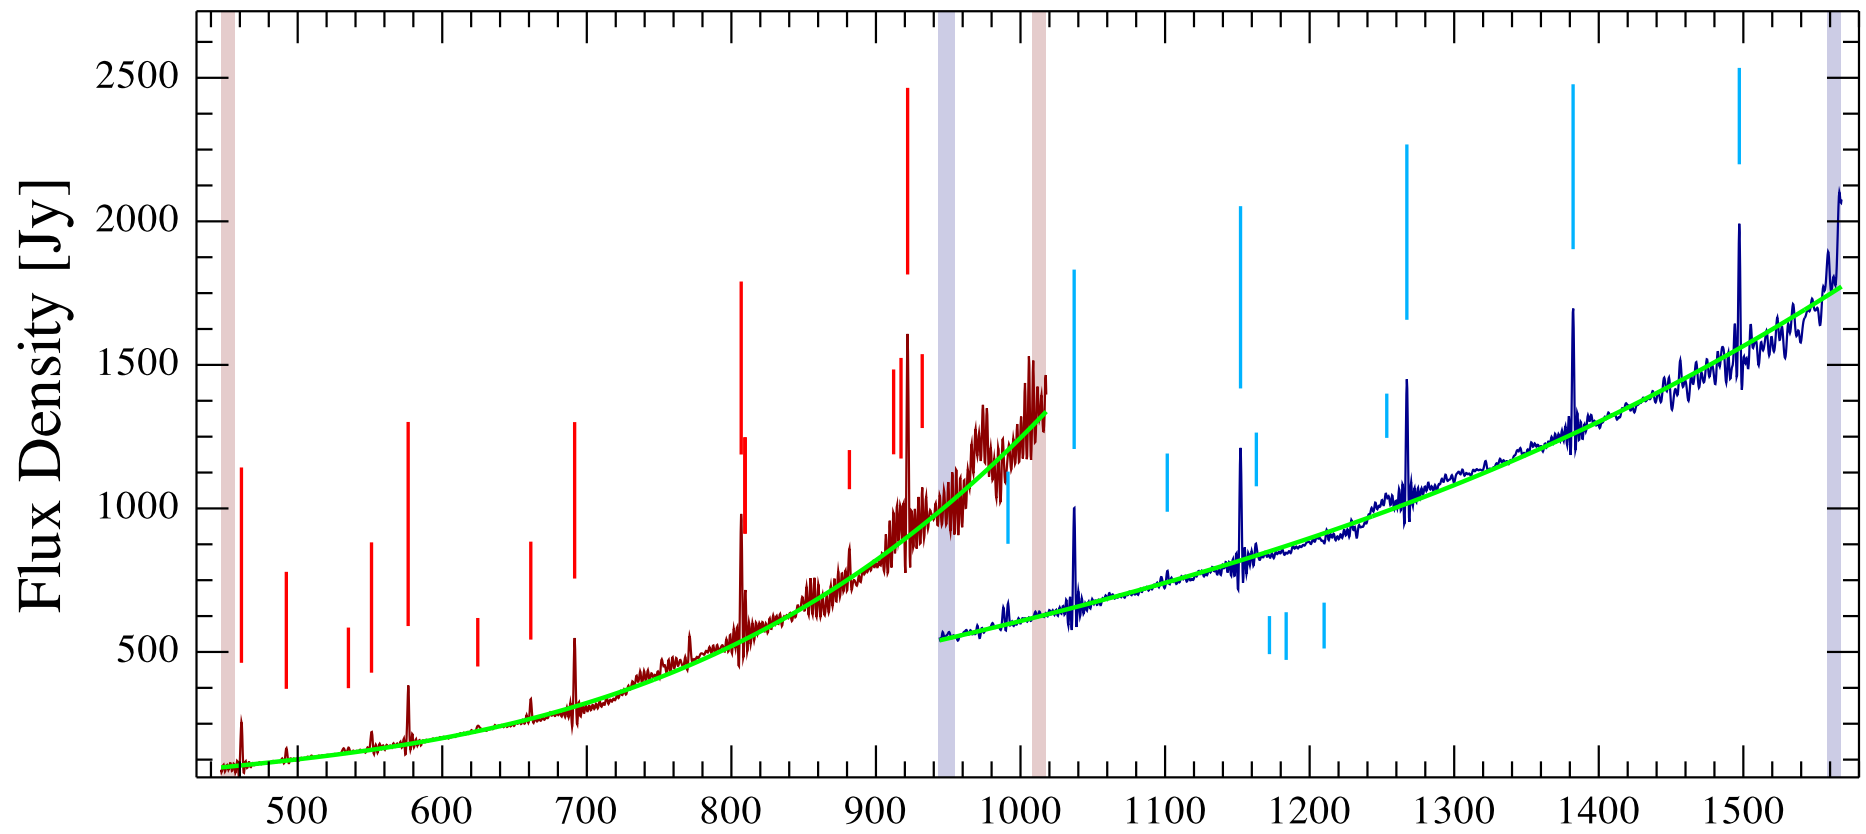

NGC\_7538\_IRS1 Observation ID 1342212318; (17/12)

NGC\_7538\_IRS1 Observation ID 1342212318; (16/20)