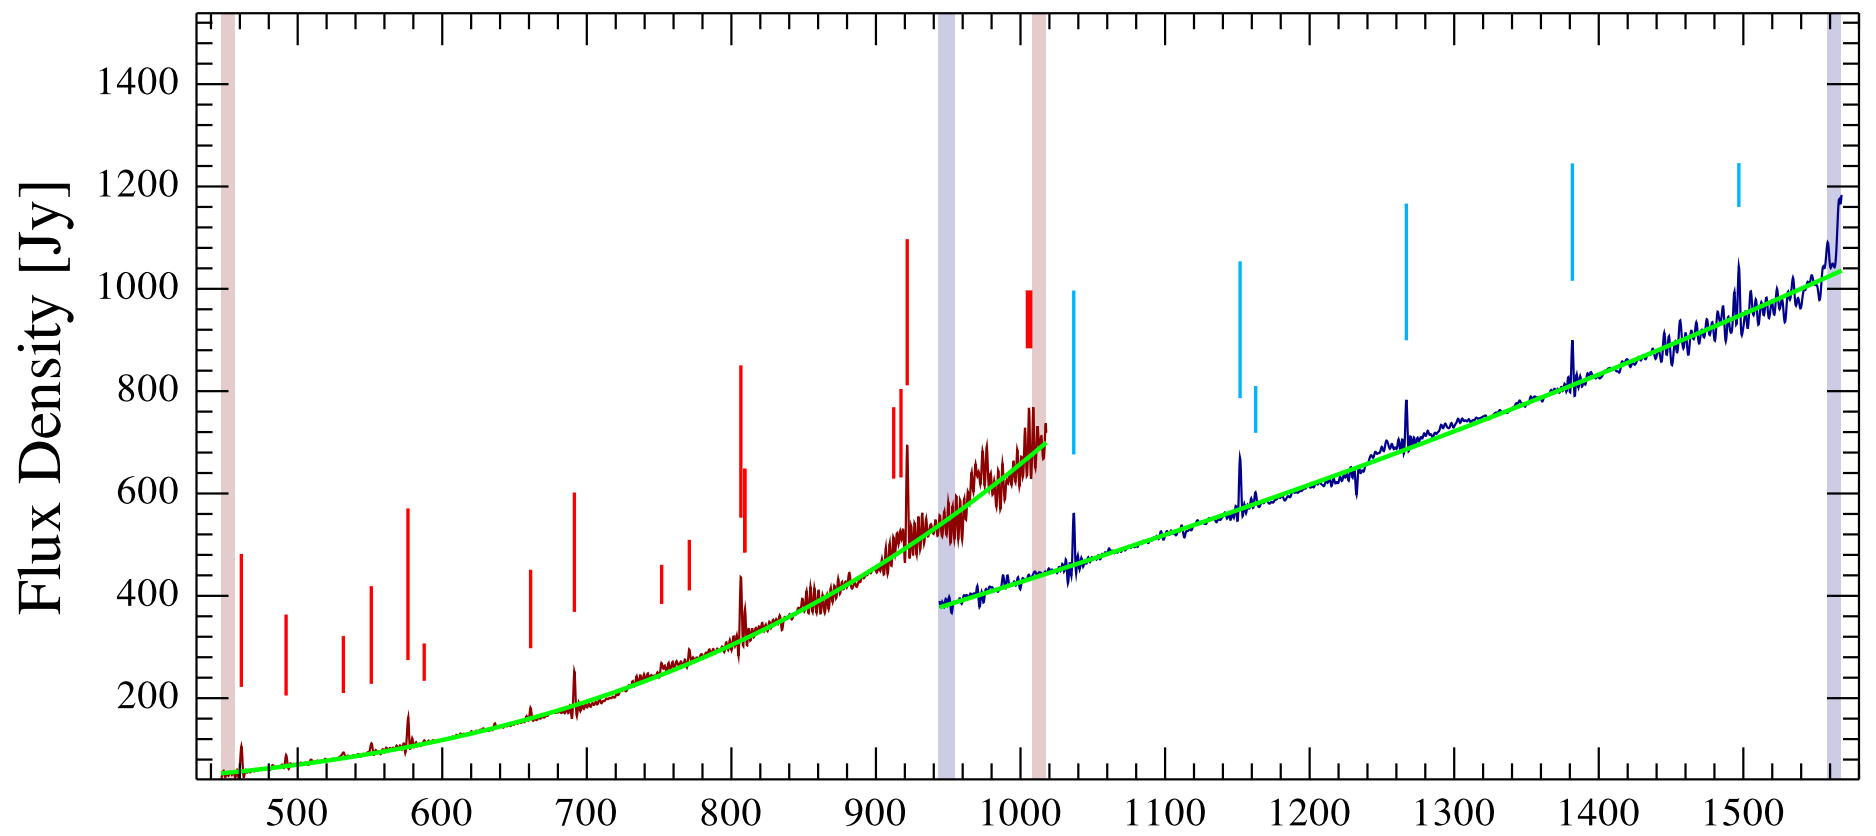

IRAS_18089 Observation ID 1342204879; (18/6)

IRAS_18089 Observation ID 1342204879; (20/4)