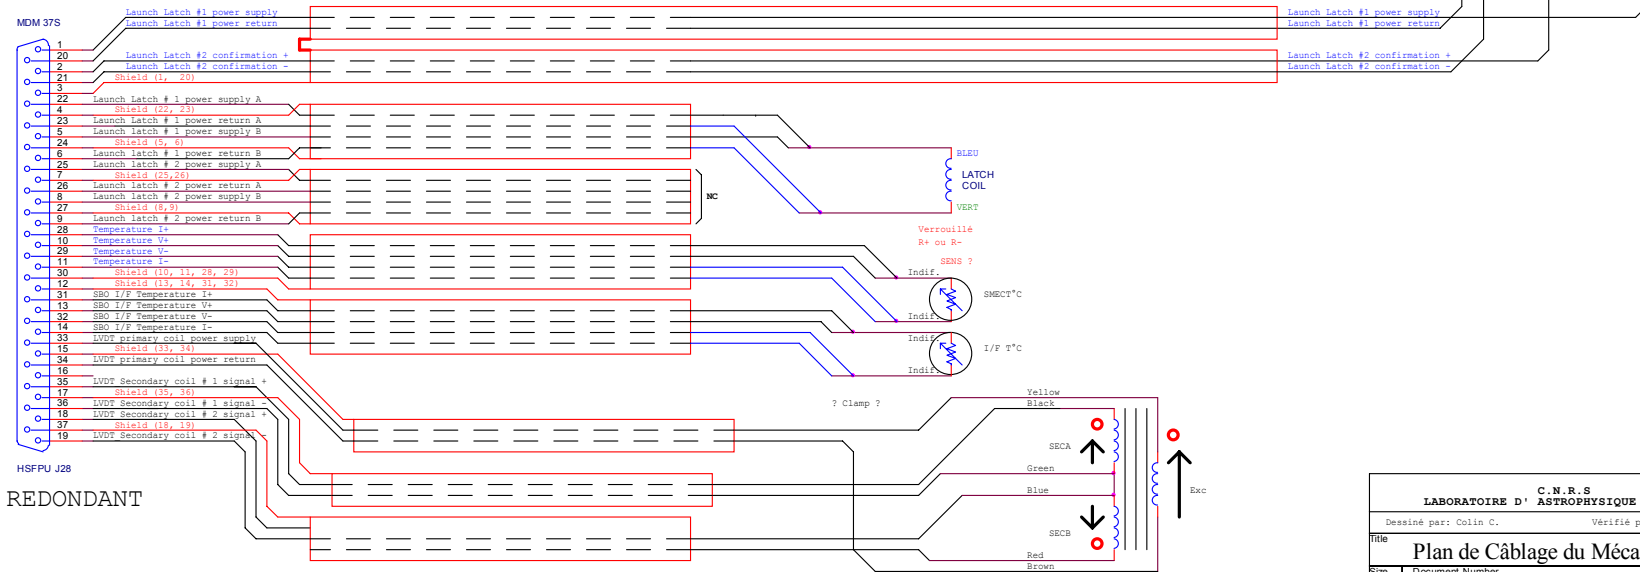

PRINCIPAL

REDONDANT

C.N.R.S	
LABORATOIRE D'ASTROPHYSIQUE DE MARSEILLE	
Dessiné par: Colin C. Vérifié par: Levacher P.	
Plan de Câblage du Mécanisme FM	
Size	Document Number
A3	LAM/EL/HER/040302 FM (HSFPJ J27&J28)
Date:	Friday, October 08, 2004
Sheet	1 of 1