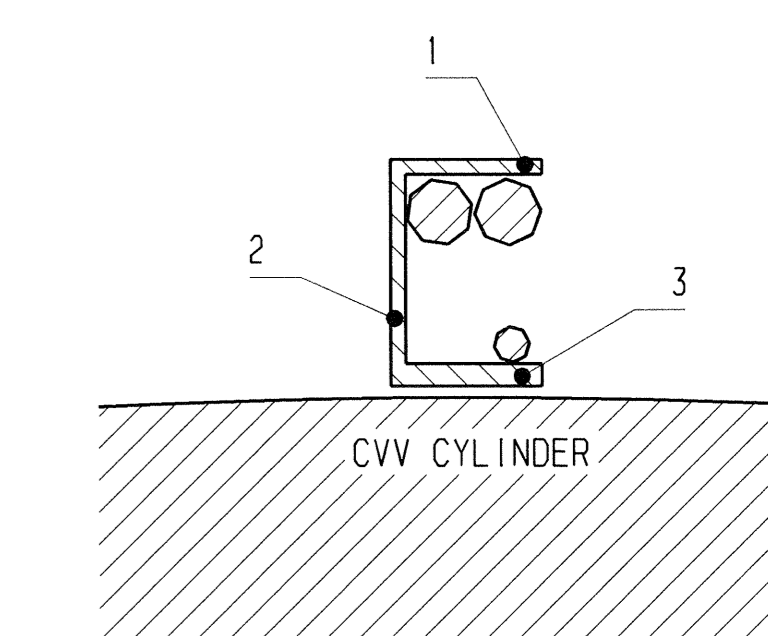

View from -Y
SHOWN WITHOUT LOU-Radiator +X

Typ. Marking of SVM Connector Brackets

Typ. Marking of C-Shaped Bar

View from -Y

100 mm in Maßstab 1:1

FIRE GABE: <i>R. v. J. C.</i> AUSGABE:		FESTIGKEIT:		VERTEILER:		DATUM:	
HP-2-ASED-ID-0081-04-0C				CI-121430 <i>cm. 11.08.03</i>			
ZUL. ABW.		OBERFL.		MASSTAB: 1:5		GEW.:	
DATE:		NAME:		HERSCHEL PFM CRYOSTAT HARNESS CVV EXTERNAL CCH & SIH			
16.03.05 31.08.03 11.08.03		Ferringer Ferringer Ferringer		PS PS PS		astrium 2547-121430-200-04-0C	
AUSG. NR. / NR.		DATUM		NAME		URSPR. / ERS. D.	