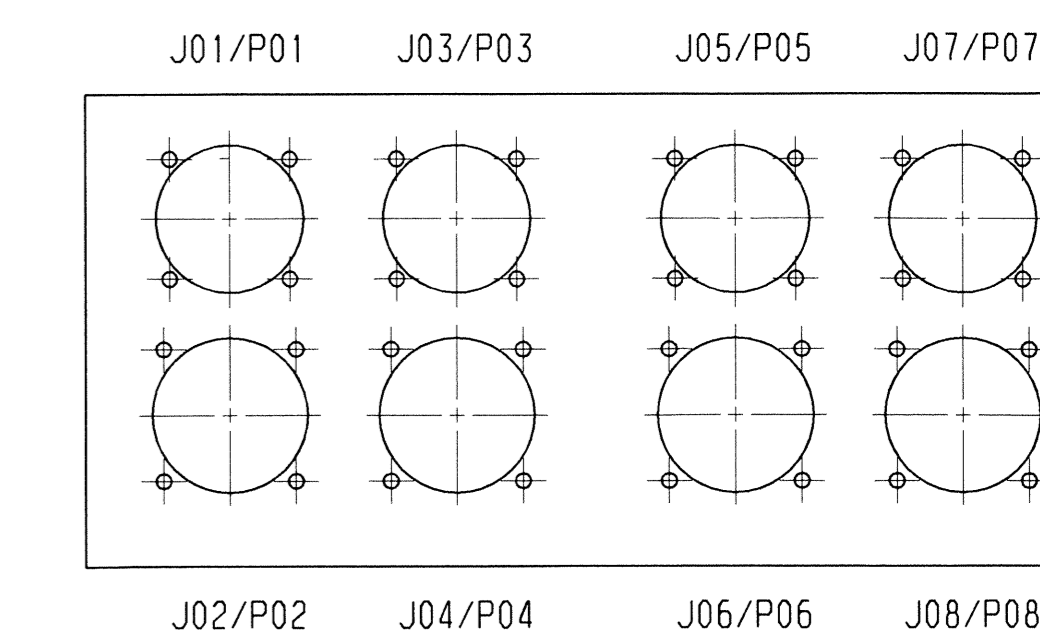

View from -Y
SHOWN WITHOUT LOU-Radiator +X

Typ. Marking of SVM Connector Brackets

Typ. Marking of C-Shaped Bar

View from -Y

100 mm in Maßstab 1:1

FIRE GABE: <i>R. v. J. C.</i> AUSGABE:		FESTIGKEIT:		VERTEILER:		DATUM:	
HP-2-ASED-ID-0081-04-0C				CI-121430 <i>cm. 11.08.03</i>			
ZUL. ABW.		OBERFL.		MASSTAB: 1:5		GEW.:	
DATE:		NAME:		HERSCHEL PFM CRYOSTAT HARNESS CVV EXTERNAL CCH & SIH			
16.03.05 31.08.03 11.08.03		Ferringer Ferringer Ferringer		PS PS PS		astrium 2547-121430-200-04-0C	
AUSG. NR. / NR.		DATUM		NAME		URSPR. / ERS. D.	