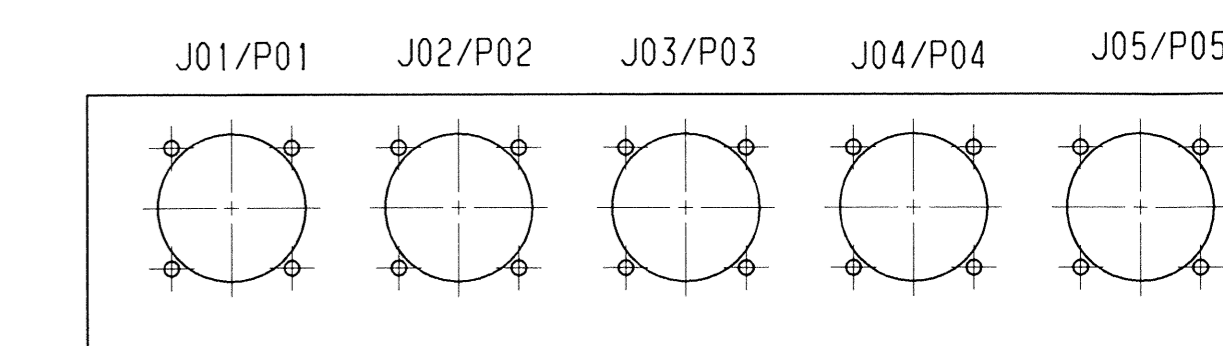

View from -Y
SHOWN WITHOUT LOU-Radiator +X

Typ. Marking of SVM Connector Brackets

Typ. Marking of C-Shaped Bar

View from -Y

100 mm in Maßstab 1:1

FIRE GABE: <i>R. v. J. C.</i> AUSGABE:		FESTIGKEIT:		VERTEILER:		DATUM:	
HP-2-ASED-ID-0081-04-0C				CI-121430 <i>cm. 11.08.03</i>			
ZUL. ABW.		OBERFL.		MASSTAB: 1:5		GEW.:	
DATE:		NAME:		HERSCHEL PFM CRYOSTAT HARNESS CVV EXTERNAL CCH & SIH			
16.03.05 31.08.03 11.08.03		Ferringer Ferringer Ferringer		PS PS PS		astrium 2547-121430-200-04-0C	
AUSG. NR. / NR.		DATUM		NAME		URSPR. / ERS. D.	