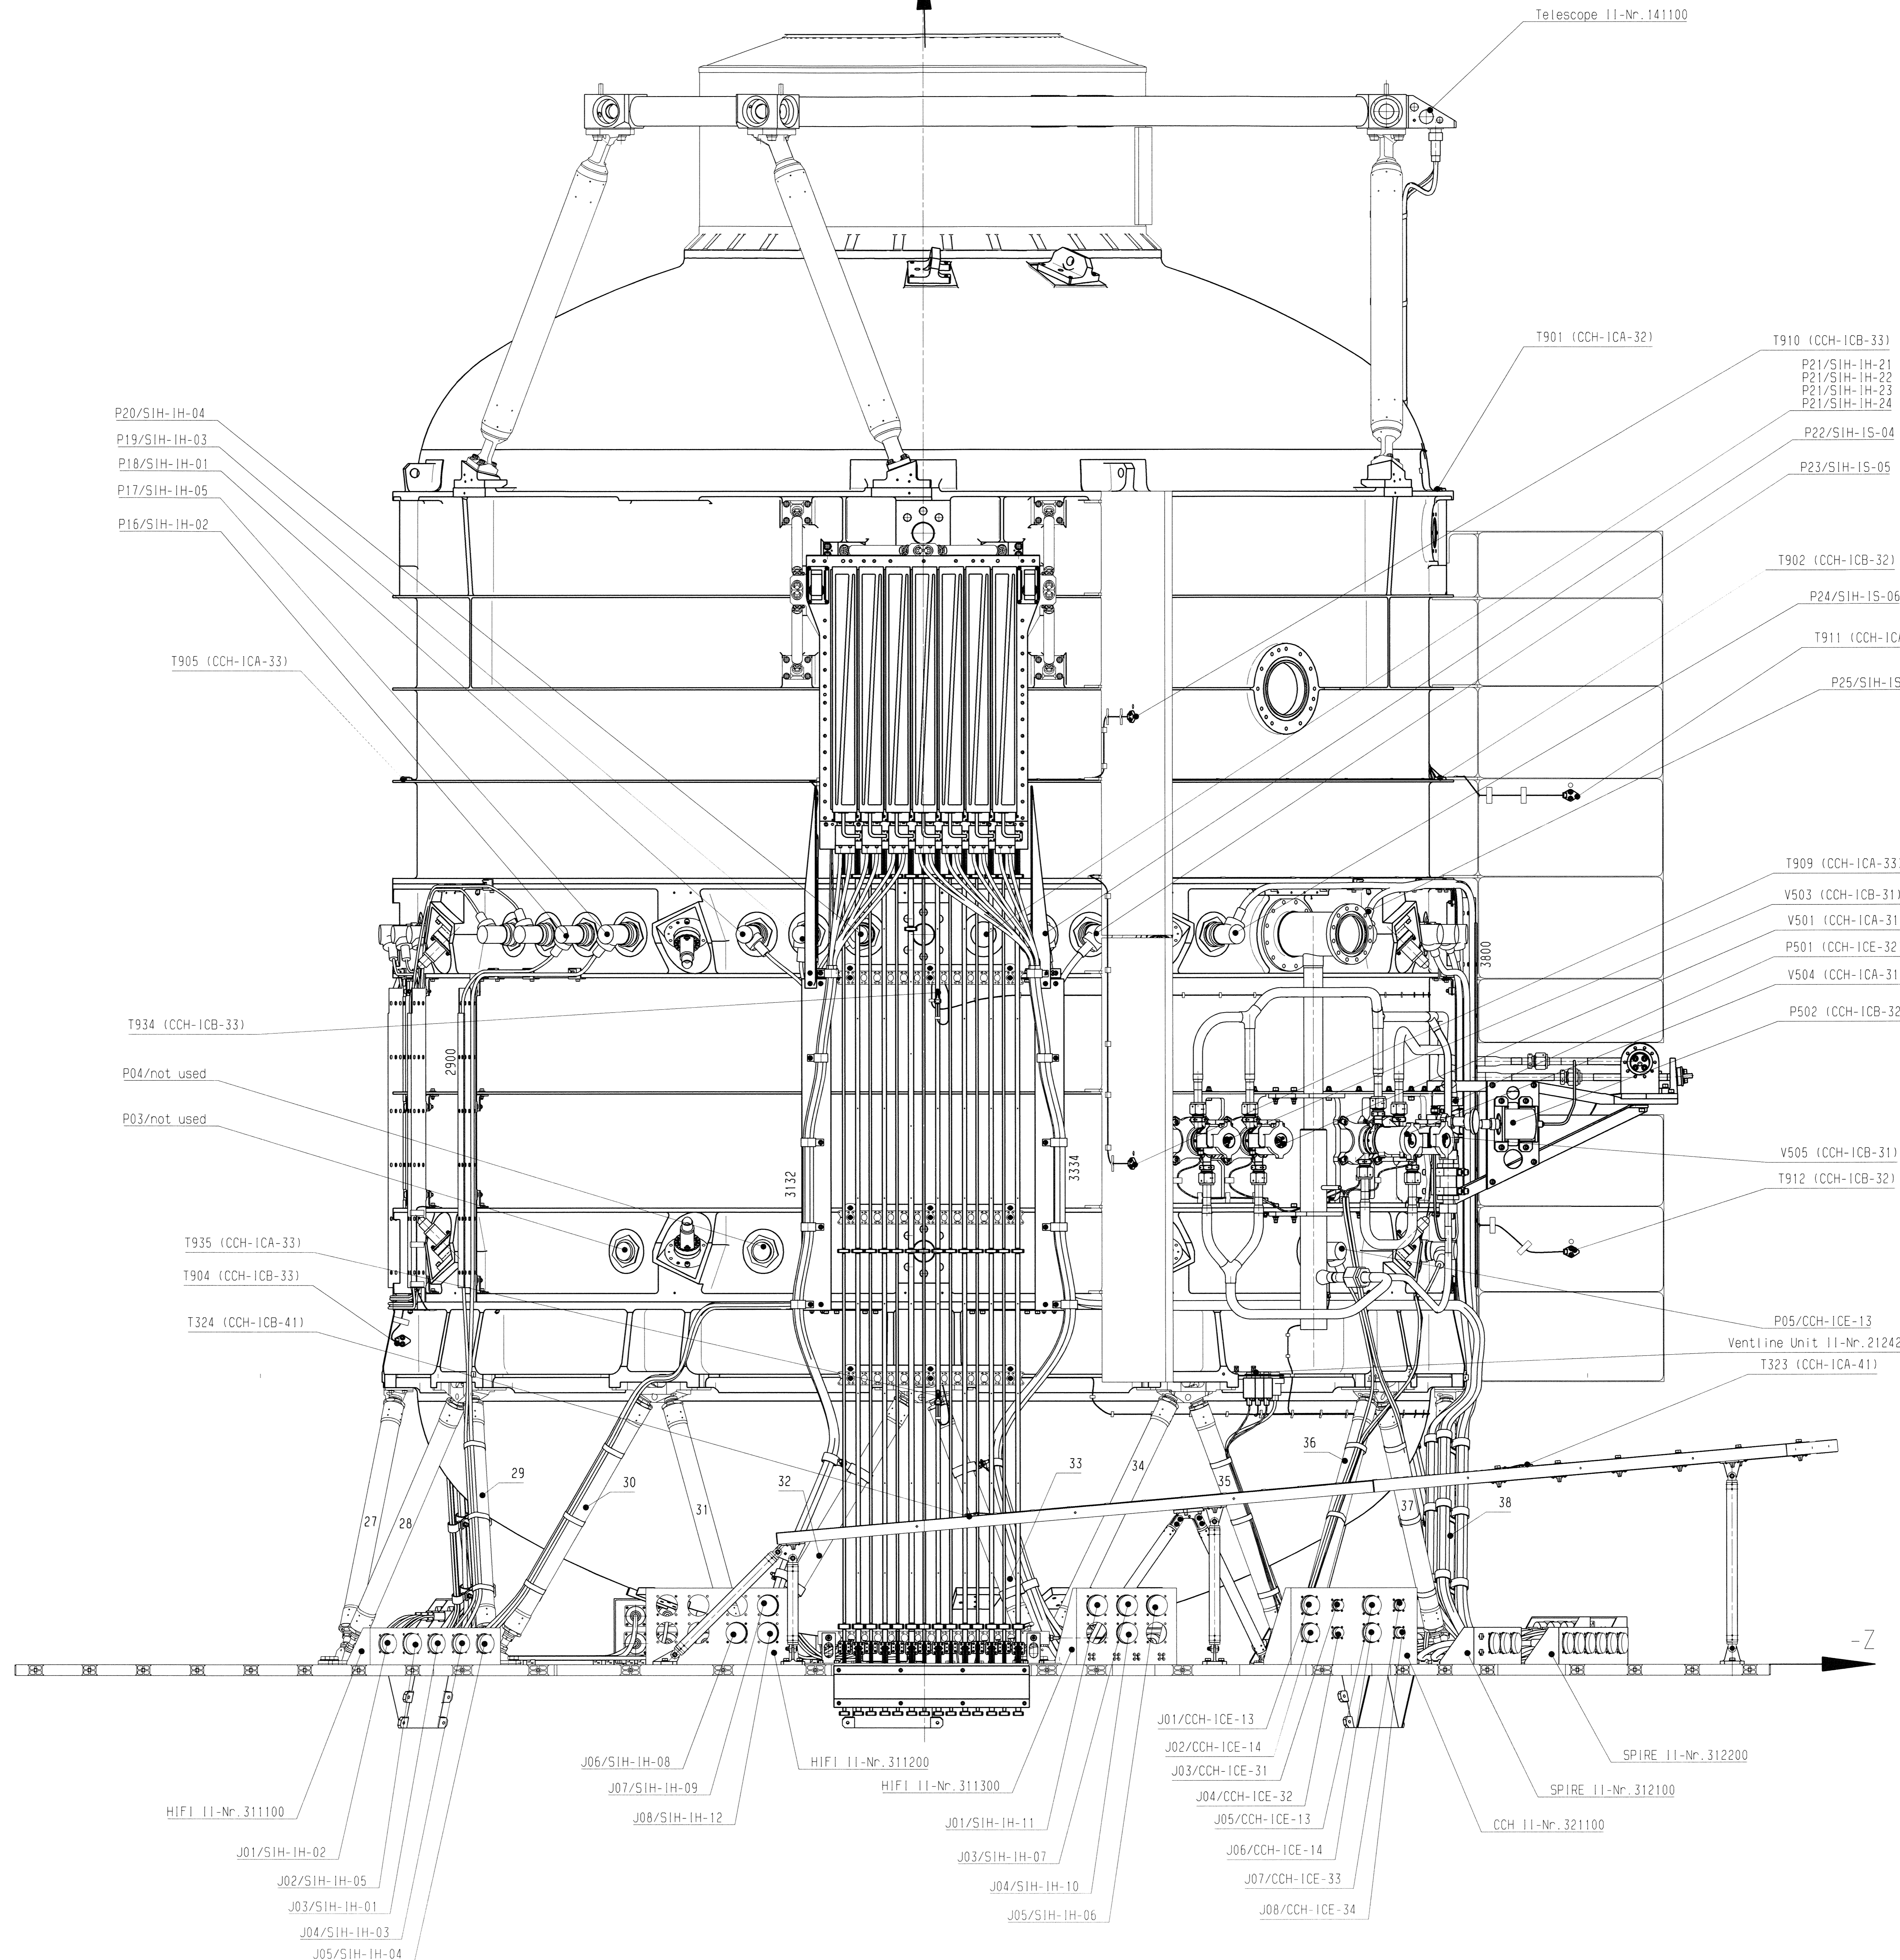

View from -Y
SHOWN WITHOUT LOU-Radiator +X

Typ. Marking of SVM Connector Brackets

Typ. Marking of C-Shaped Bar

View from -Y

100 mm in Maßstab 1:1

FIRE GABE: <i>R. v. J. C.</i> AUSGABE:		FESTIGKEIT:		VERTEILER:		DATUM:	
HP-2-ASED-ID-0081-04-0C				CI-121430 <i>cm. 11.08.03</i>			
ZUL. ABW.		OBERFL.		MASSTAB: 1:5		GEW.:	
DATE:		NAME:		HERSCHEL PFM CRYOSTAT HARNESS CVV EXTERNAL CCH & SIH			
16.03.05 31.08.03 11.08.03		Ferringer Ferringer Ferringer		PS PS PS		astrium 2547-121430-200-04-0C	
AUSG. NR. / NR.		DATUM		NAME		URSPR. / ERS. D.	